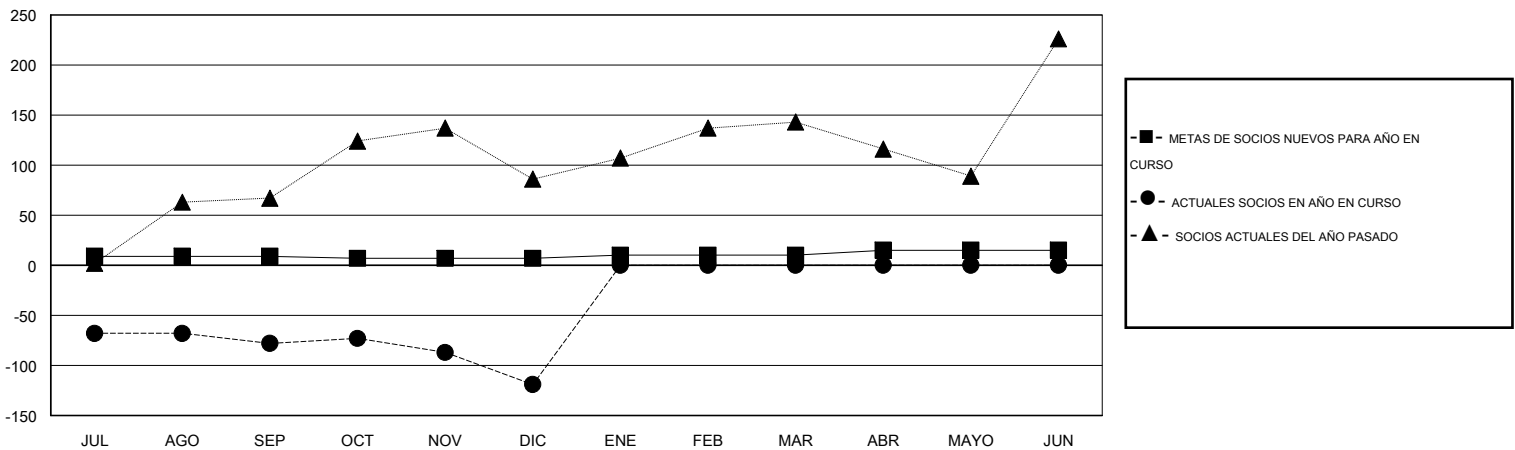

MONTHLY MEMBERSHIP PROGRESS REPORT

District G 1

Results as of: 12/31/2016

GMT: Jaime García Cepeda

UBICACIÓN ECUADOR

GMT DE AE 3

Clubes					socios				
RESULTADOS DE 2016-2017					RESULTADOS DE 2016-2017				
TRIMESTRE	META DE CLUBES NUEVOS	NUEVOS CLUBES	CLUBES DADOS DE BAJA	GANANCIA/PÉRDIDA NETA	TRIMESTRE	META DE SOCIOS NUEVOS	SOCIOS FUNDADORES Y SOCIOS AÑADIDOS	SOCIOS DADOS DE BAJA	GANANCIA/PÉRDIDA NETA
JUL/AGO/SEP	0	0	1	-1	JUL/AGO/SEP	9	39	117	-78
OCT/NOV/DIC	1	1	1	0	OCT/NOV/DIC	-2	70	111	-41
ENE/FEB/MAR	0	0	0	0	ENE/FEB/MAR	3	0	0	0
ABR/MAYO/JUN	1	0	0	0	ABR/MAYO/JUN	5	0	0	0

METAS Y CIFRA ACUMULATIVA DE CLUBES NUEVOS

METAS Y CIFRA ACUMULATIVA DE SOCIOS

CLUBES DADOS DE BAJA: 2

23 CLUBS OF 62 AÑADIERON 1 O MÁS SOCIOS NUEVOS

DISTRIBUCIÓN POR SEXO

MASCULINO 719 (48.19%)
FEMENINO 773 (51.81%)