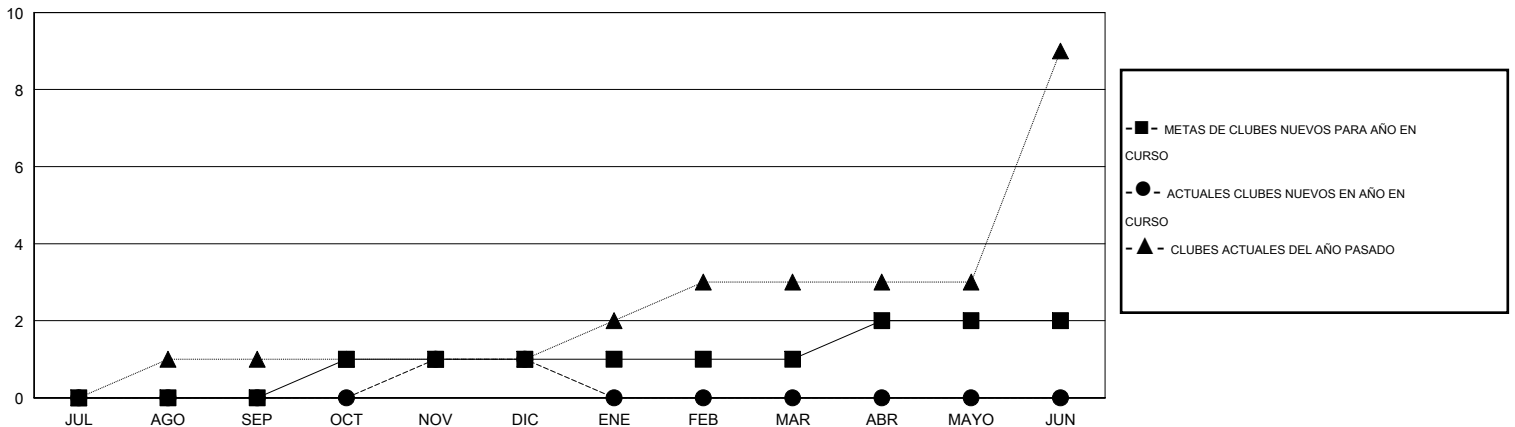

MONTHLY MEMBERSHIP PROGRESS REPORT

District G 1

Results as of: 12/31/2016

GMT: Jaime García Cepeda

UBICACIÓN ECUADOR

GMT DE AE 3

Clubes					socios				
RESULTADOS DE 2016-2017					RESULTADOS DE 2016-2017				
TRIMESTRE	META DE CLUBES NUEVOS	NUEVOS CLUBES	CLUBES DADOS DE BAJA	GANANCIA/PÉRDIDA NETA	TRIMESTRE	META DE SOCIOS NUEVOS	SOCIOS FUNDADORES Y SOCIOS AÑADIDOS	SOCIOS DADOS DE BAJA	GANANCIA/PÉRDIDA NETA
JUL/AGO/SEP	0	0	1	-1	JUL/AGO/SEP	9	39	117	-78
OCT/NOV/DIC	1	1	1	0	OCT/NOV/DIC	-2	70	111	-41
ENE/FEB/MAR	0	0	0	0	ENE/FEB/MAR	3	0	0	0
ABR/MAYO/JUN	1	0	0	0	ABR/MAYO/JUN	5	0	0	0

METAS Y CIFRA ACUMULATIVA DE CLUBES NUEVOS

METAS Y CIFRA ACUMULATIVA DE SOCIOS

CLUBES DADOS DE BAJA: 2

23 CLUBS OF 62 AÑADIERON 1 O MÁS SOCIOS NUEVOS

DISTRIBUCIÓN POR SEXO

MASCULINO 719 (48.19%)
FEMENINO 773 (51.81%)